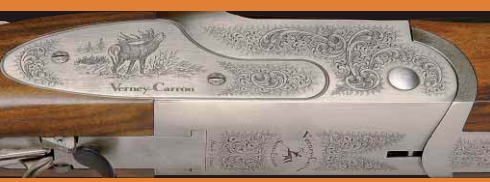

< ИСПОЛНЕНИЕ CLASSIQUE >

< ИСПОЛНЕНИЕ EXTRA-LUXE >

Вертикальные карабины

Sagittaire® DOUBLE EXPRESS

Исполнения Saint-Hubert® Classique и Saint-Hubert® Extra-Luxe возможны под заказ за дополнительную плату, сумма которой будет зависеть от изначального исполнения.