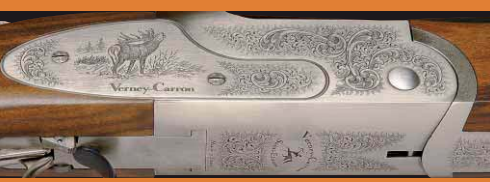

< ИСПОЛНЕНИЕ CLASSIQUE >

< ИСПОЛНЕНИЕ EXTRA-LUXE >

Вертикальные карабины

Sagittaire® DOUBLE EXPRESS

Исполнения Saint-Hubert® Classique и Saint-Hubert® Extra-Luxe возможны под заказ за дополнительную плату, сумма которой будет зависеть от изначального исполнения.

Исполнение Saint-Hubert

- Обработка под старое серебро с инкрустацией золотом
- Поставляется в кейсе
- Ложа из ореха ***

Калибр 8x57 JRS

Эргалевая колодка

SAGITTAIRE® DOUBLE EXPRESS

Калибры 8x57 JRS, 9,3x74 R или 30 R Blaser. Стволы 56 см. Планка баттю. Пистолетная ложа. (Калибр 7x65 R под заказ).

Спусковые механизмы	Стальная колодка - 3,350 кг (Эргалевая колодка - 3,150 кг только для калибра 8x57 JRS)			
	Моно без селектора		Моно без селектора	
Механизм извлечения	С экстрактором	Автоматические эжекторы	С экстрактором	Автоматические эжекторы
	Исполнение Classique (ложа из отборного ореха)			
Коды	241EXB	251EXB	242EXB	252EXB
	Исполнение Extra-Luxe (ложа из ореха*** - посылается в кейсе)			
Коды	261EXB	271EXB	262EXB	272EXB

Представленное ружье - Sagittaire® Double Express с экстрактором в исполнении Classique

Представленное ружье - Sagittaire® Double Express с экстрактором в исполнении Extra-Luxe

Калибр 8x57 JRS

Эргалевая колодка

ВСЕ НАШИ КАРАБИНЫ DOUBLE EXPRESS И MIXTE ПОСТАВЛЯЮТСЯ С КОНТРОЛЬНОЙ МИШЕНЬЮ.

Н А Р Е З Н Ы Е Р У Ж Ь Я