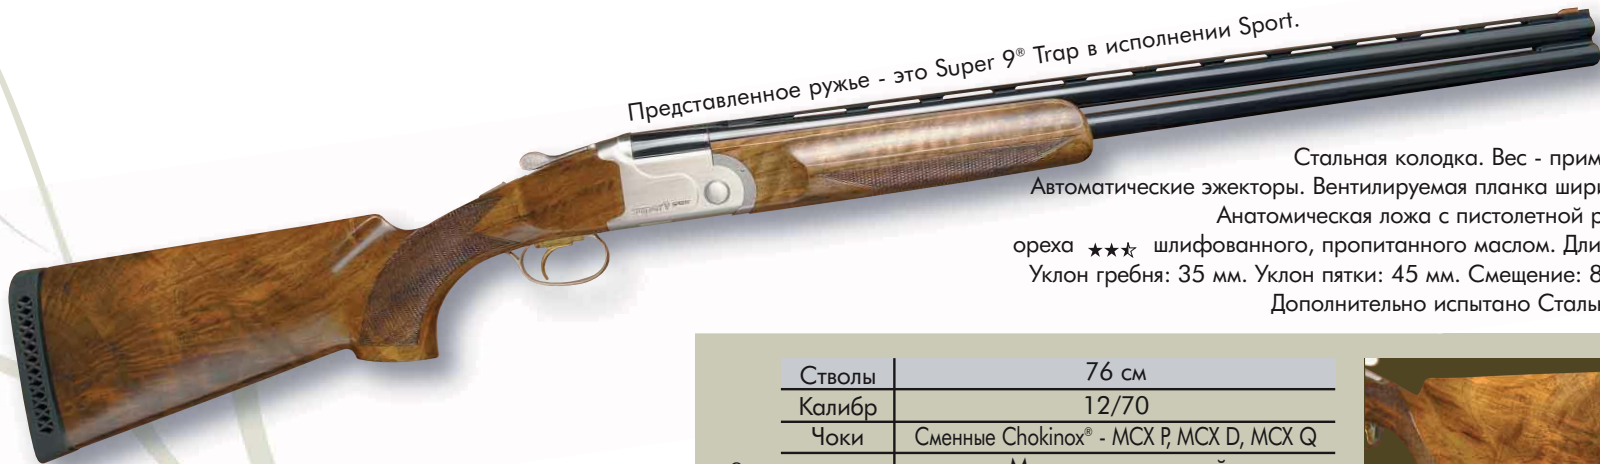

Представленное ружье - это Super 9® Trap в исполнении Sport.

TRAP

Стальная колодка. Вес - примерно 3,5 кг. Автоматические эжекторы. Вентилируемая планка шириной 12 мм. Анатомическая ложа с пистолетной рукояткой из ореха ★★★ шлифованного, пропитанного маслом. Длина: 365 мм. Уклон гребня: 35 мм. Уклон пятки: 45 мм. Смещение: 8 мм вправо. Дополнительно испытано Стальной дробью.

Стволы	76 см
Калибр	12/70
Чоки	Сменные Chokinox® - MCX P, MCX D, MCX Q
Спусковые механизмы	Моно регулируемый
Коды	760CX76