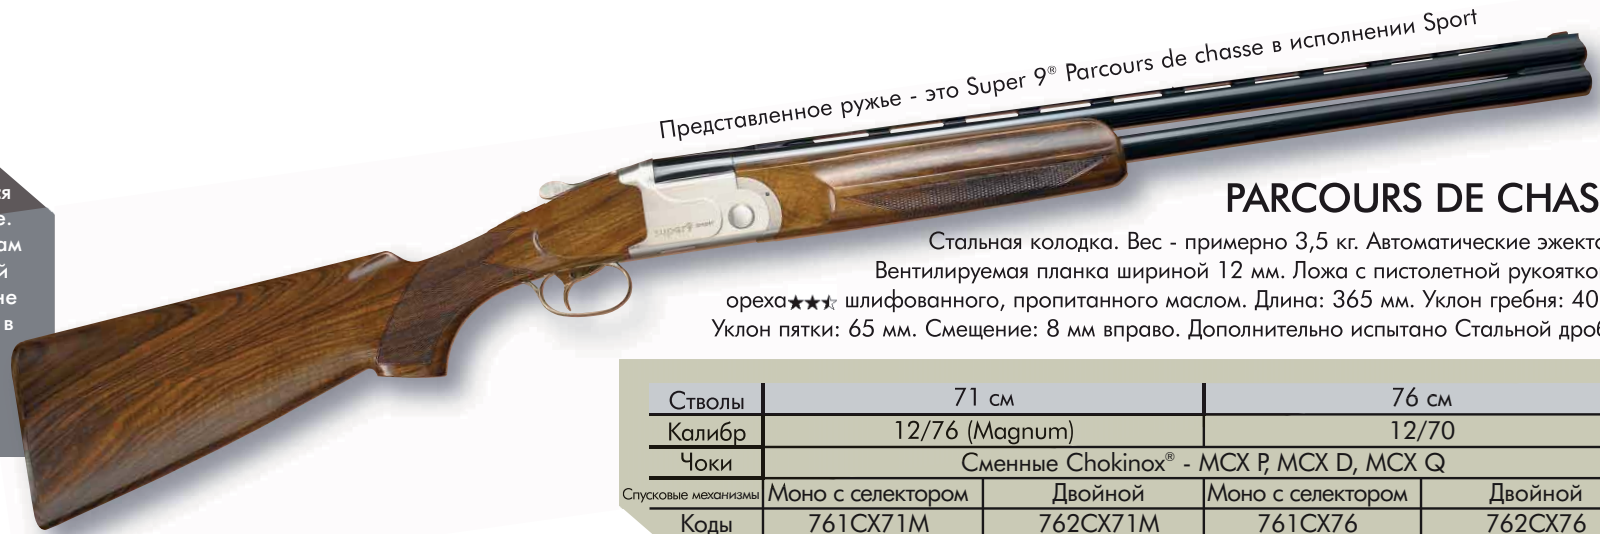

Г Л А Д К О С Т В О Л Ь Н Ы Е Р У Ж Ь Я

Вентилируемая планка шириной 12 мм, рифленая, против-бликовая с цветной прицельной линией для точного прицеливания

Вертикальные ружья super⁹ SPORT

+ ПРОДУКЦИЯ

Parcours de Chasse приспособляется ко всем условиям стрельбы на природе. Сменные чоки Chokinox® позволят Вам производить выстрелы с превосходной точностью, какой бы сложности они не были. Ружье исключительно ложится в руку. Равновесие Super 9® позволит Вам делать "свинги" редкой эффективности.